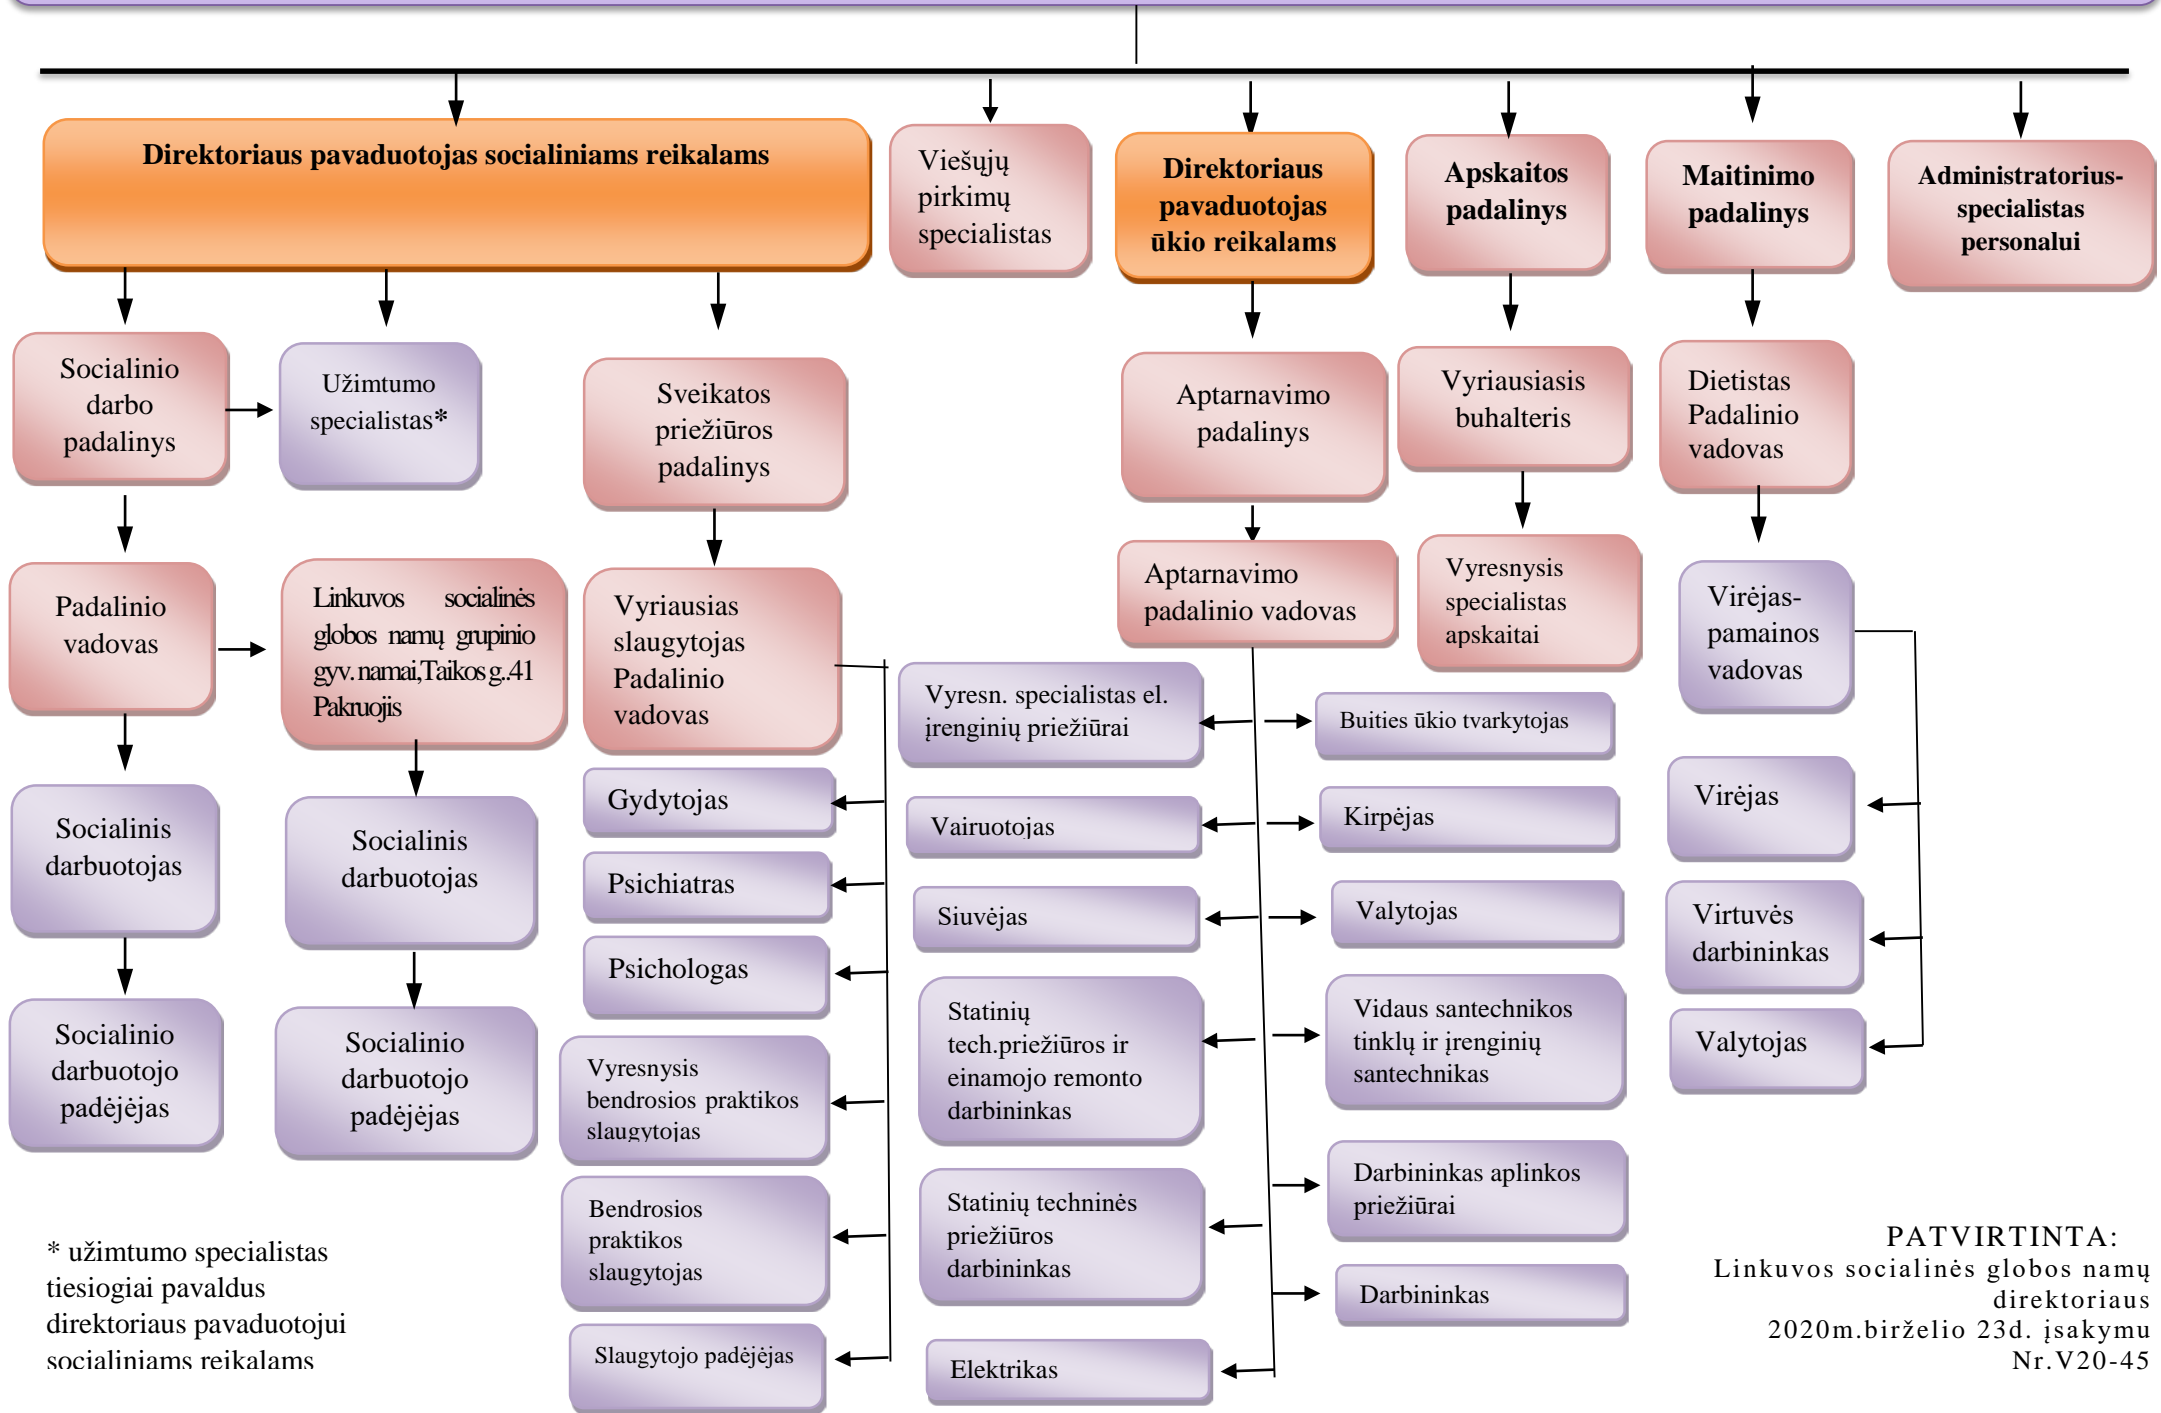

DIREKTORIUS

* užimtumo specialistas tiesiogiai pavaldus direktoriaus pavaduotojui socialiniams reikalams

PATVIRTINTA:
Linkuvos socialinės globos namų direktoriaus
2020m.birželio 23d. įsakymu
Nr. V20-45